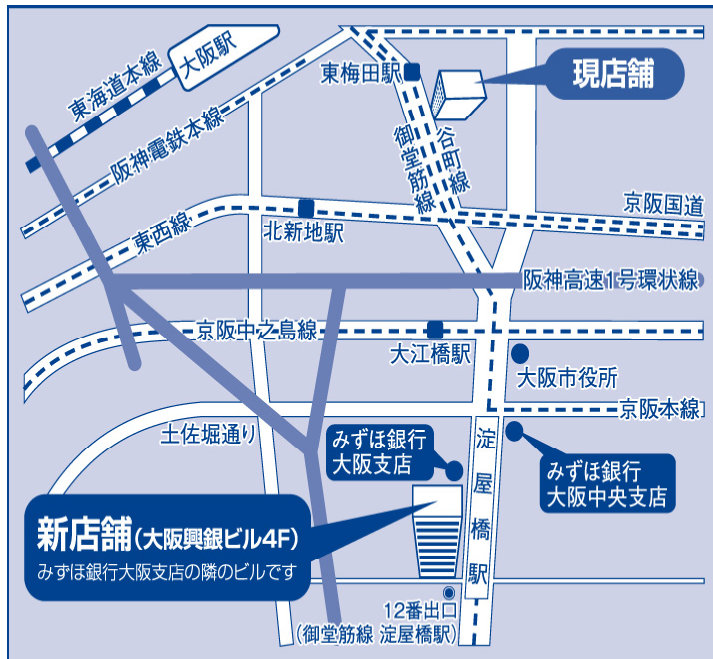

2013年7月19日

各位

みずほ信託銀行株式会社

大阪支店の移転について

みずほ信託銀行大阪支店は、2013年12月24日（火）より、地下鉄御堂筋線淀屋橋駅12番出口正面の「大阪興銀ビル」4階に移転し、新店舗をオープンいたします。

新店舗におきましても、みなさまのお役に立てますよう、より一層のサービス向上に努めてまいります。

移転場所	大阪府中央区高麗橋 4-1-1 大阪興銀ビル4F
移転予定日	2013年12月24日（火）
移転部店	大阪支店、大阪信託総合営業部、大阪不動産部、 大阪年金営業部、大阪証券代行部

《店舗周辺地図》

以上